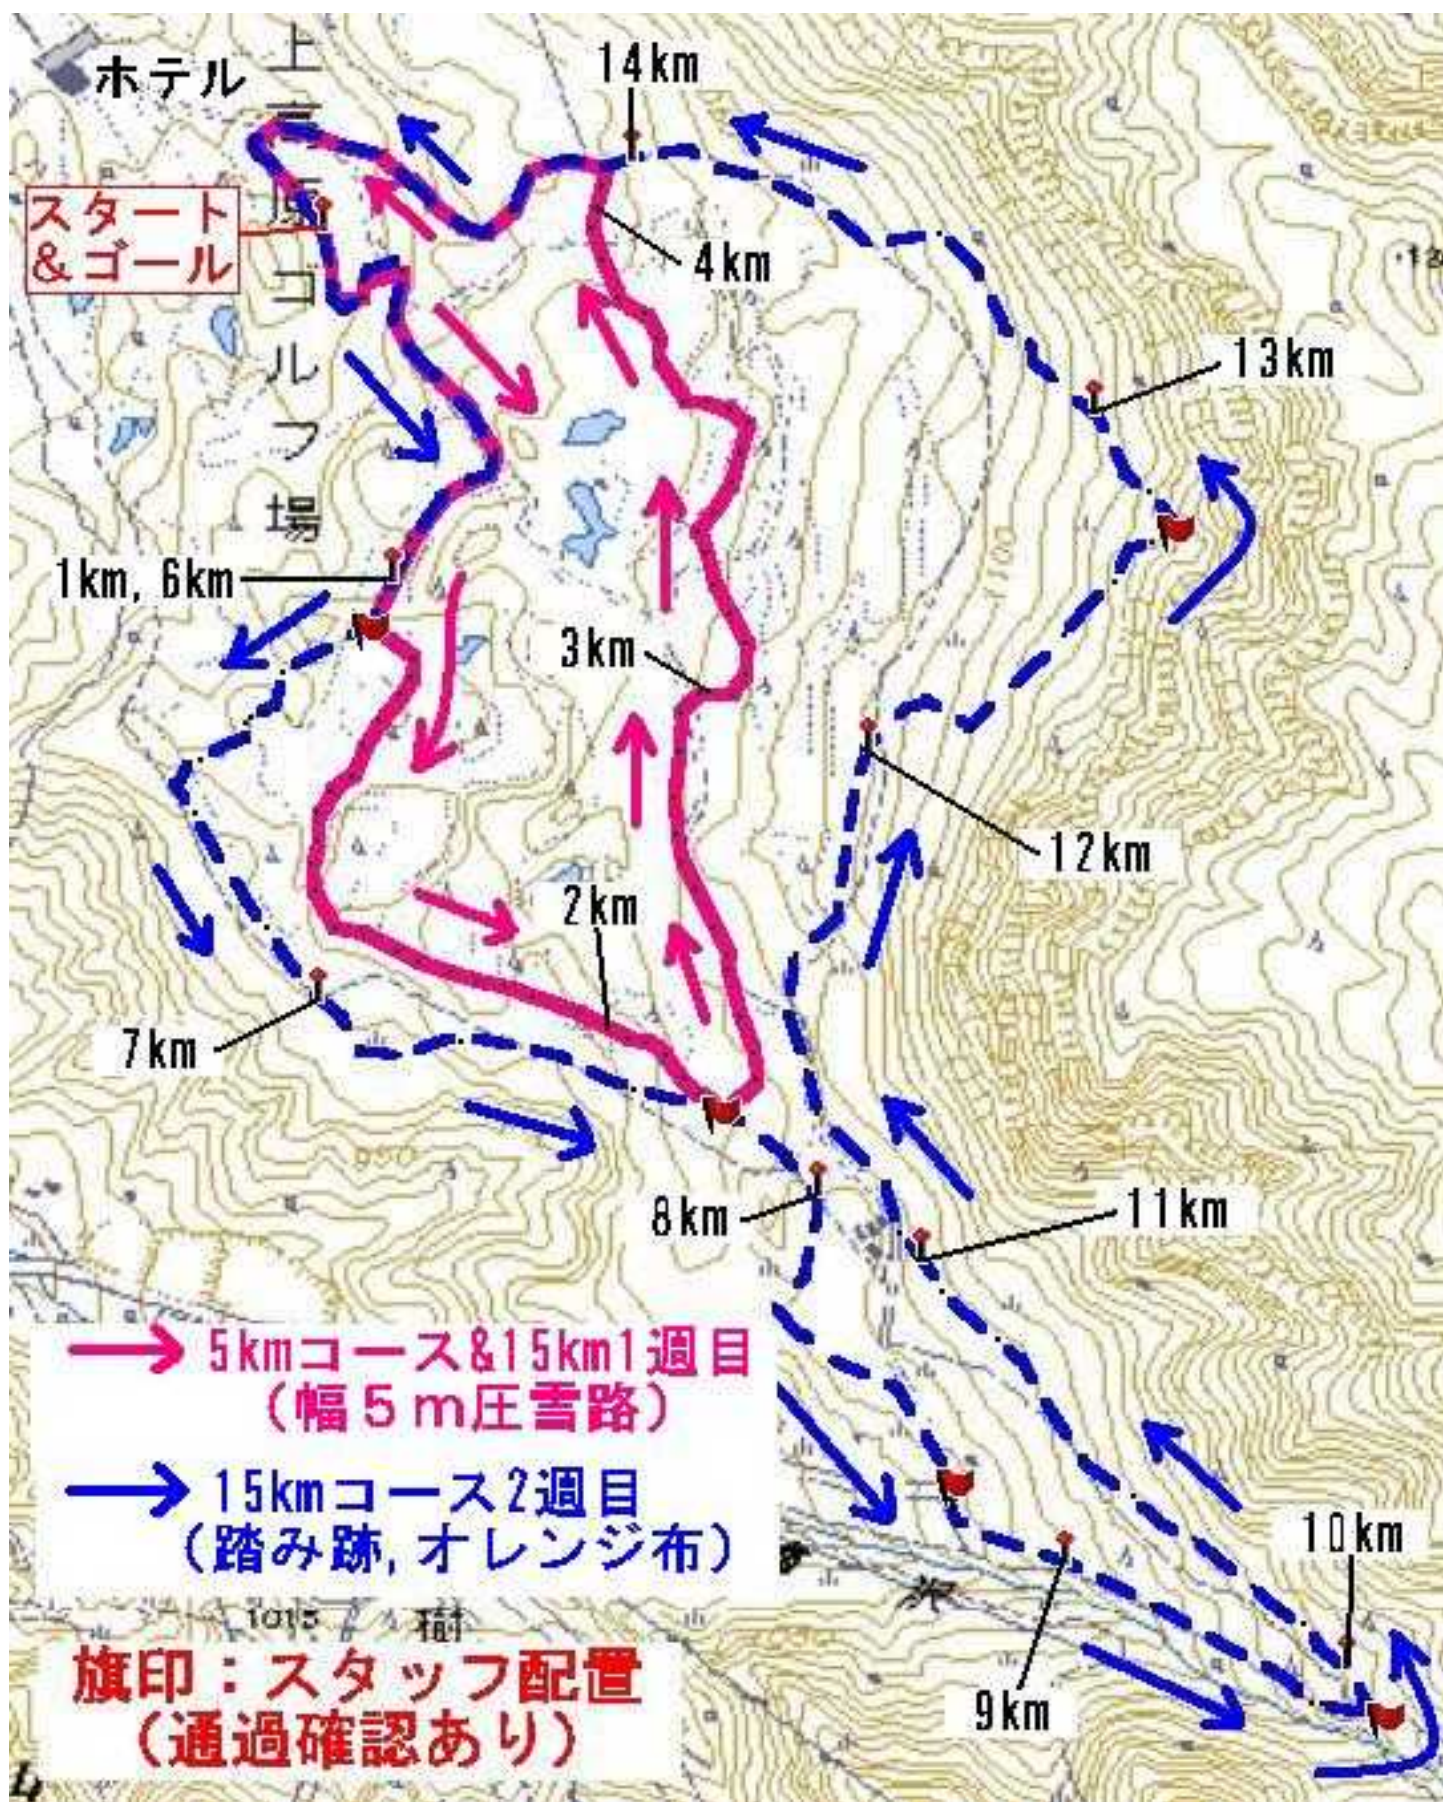

スノーシューインググランプリシリーズ2009水上高原大会コースマップ

5 kmクラスは、ピンク実線を1周してゴール。

15 kmクラスは、ピンク実線を1周 + 青破線を1周してゴール。